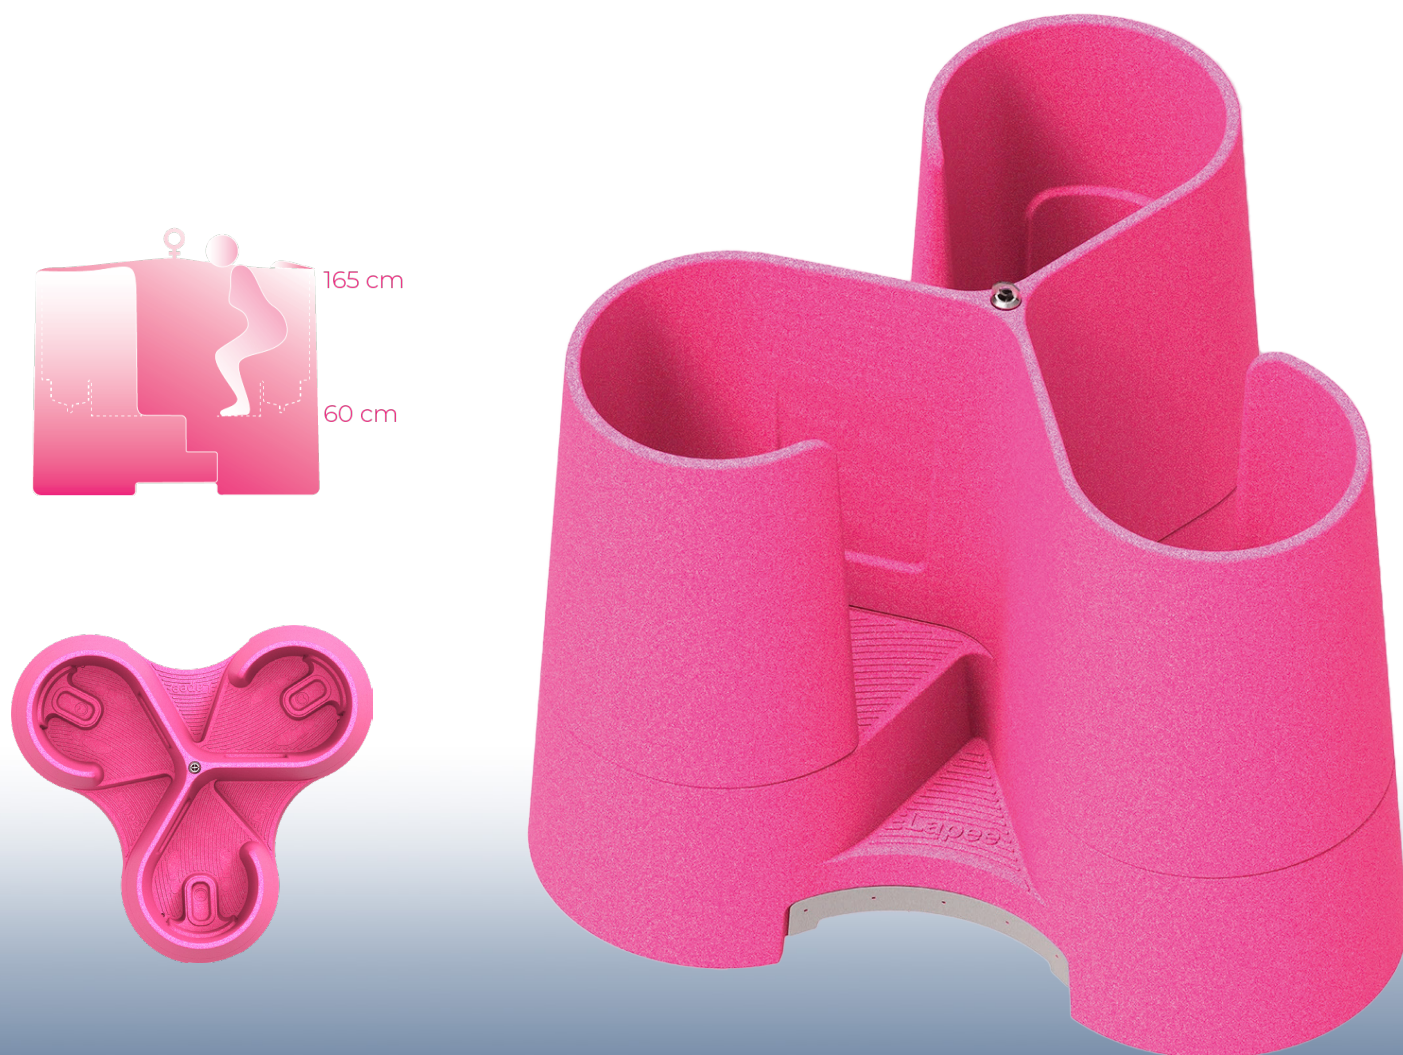

PISUAR DAMSKI mLADY

REWOLUCYJNY PISUAR DLA KOBIET

WYMIARY 1670mm x 2000mm **WAGA** 9kg **POJEMNOŚĆ** 1100l

PARAMETRY

- Otwarty kształt
- 100% prywatności
- Wysokość: 165 cm
- Kolor obudowy: różowy
- Zbiornik na nieczystości
- Przewidywana liczba użyc: 3500
- Nowoczesny, estetyczny wygląd
- Pojemność zbiornika na nieczystości: 1100 l
- Możliwość podłączenia do sieci kanalizacyjnej